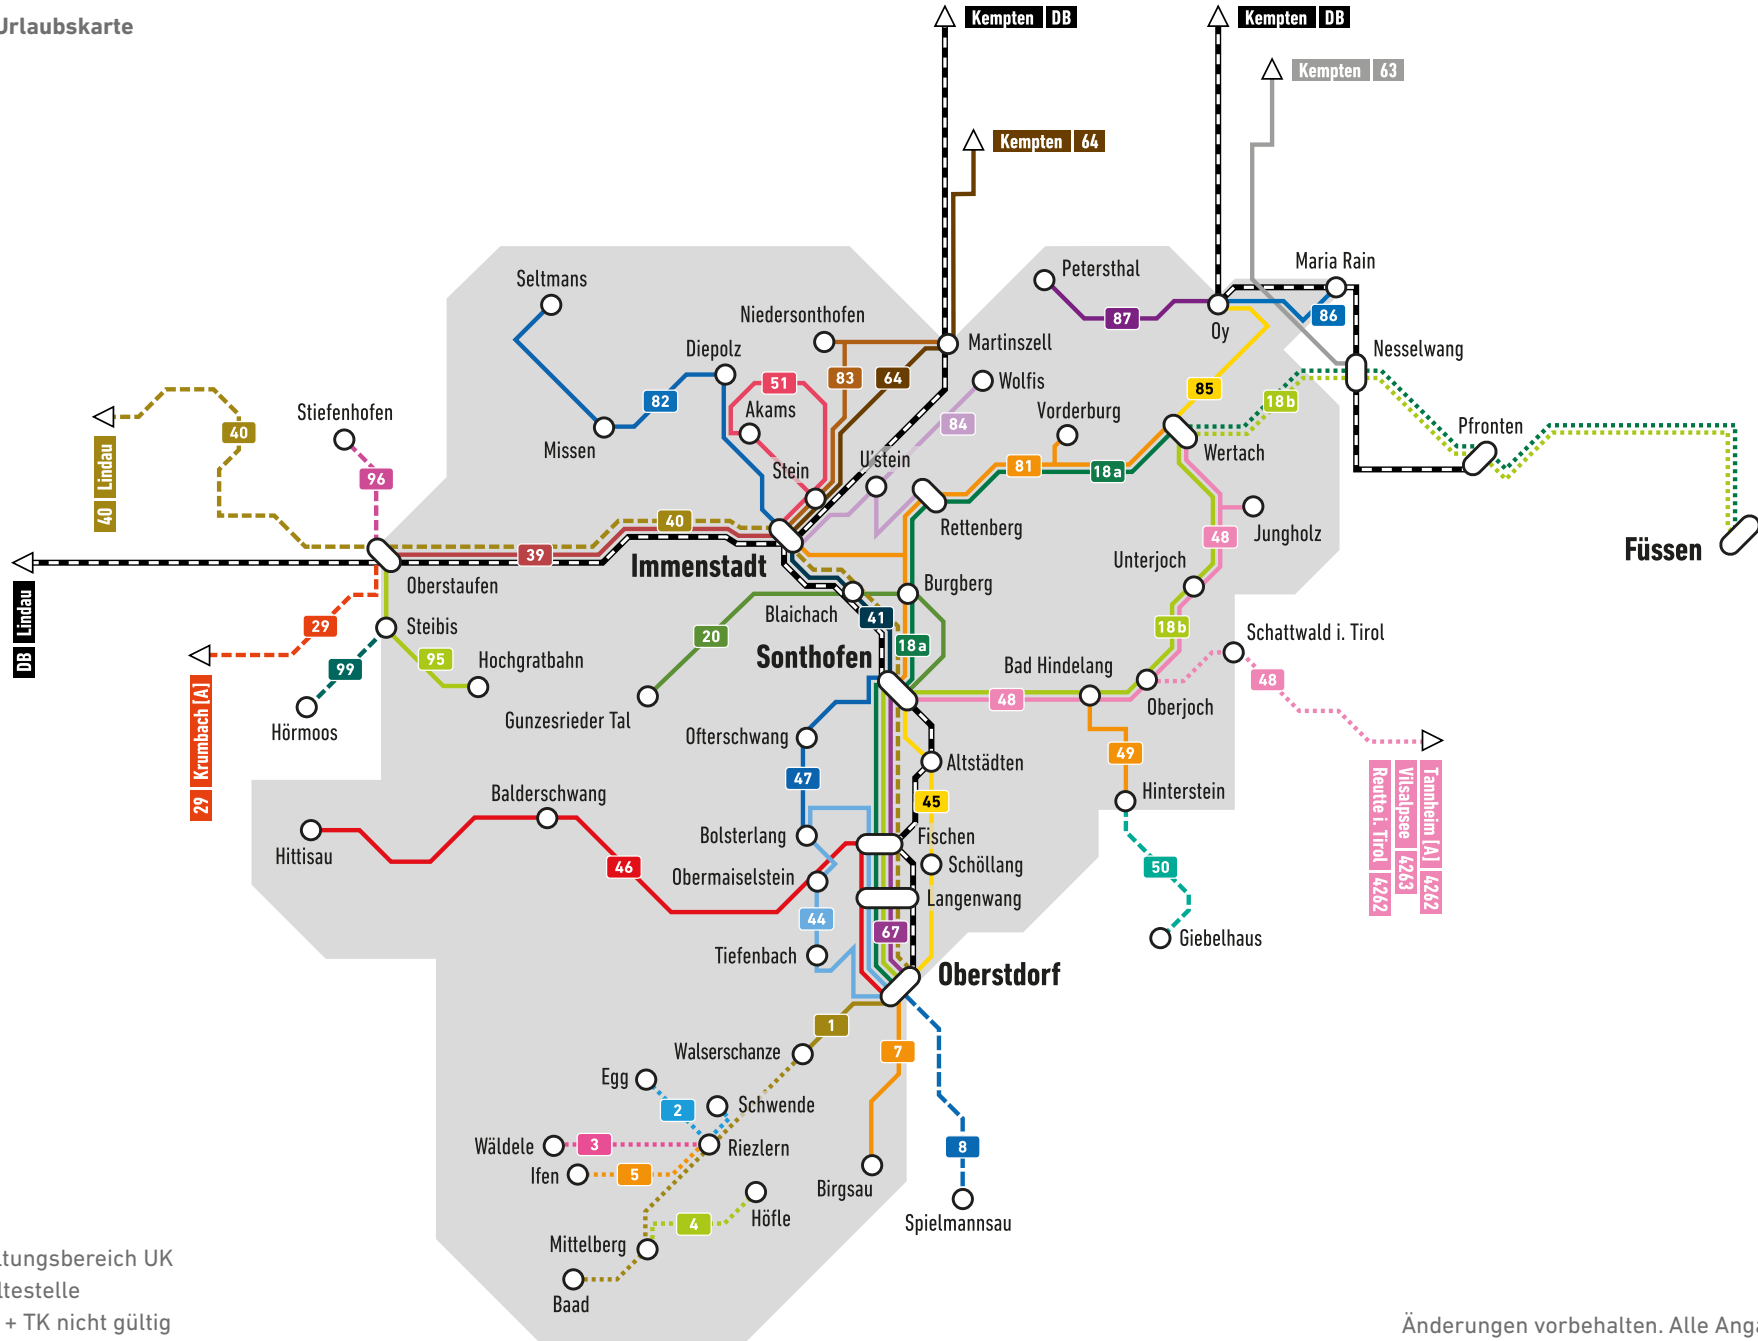

Buslinien im südlichen Oberallgäu

Geltungsbereich **Urlaubskarte**

- Geltungsbereich UK
- Haltestelle
- UK + TK nicht gültig
- TK nur gültig mit Anschlusskarte

Änderungen vorbehalten. Alle Angaben ohne Gewähr.
Stand 12/2017.