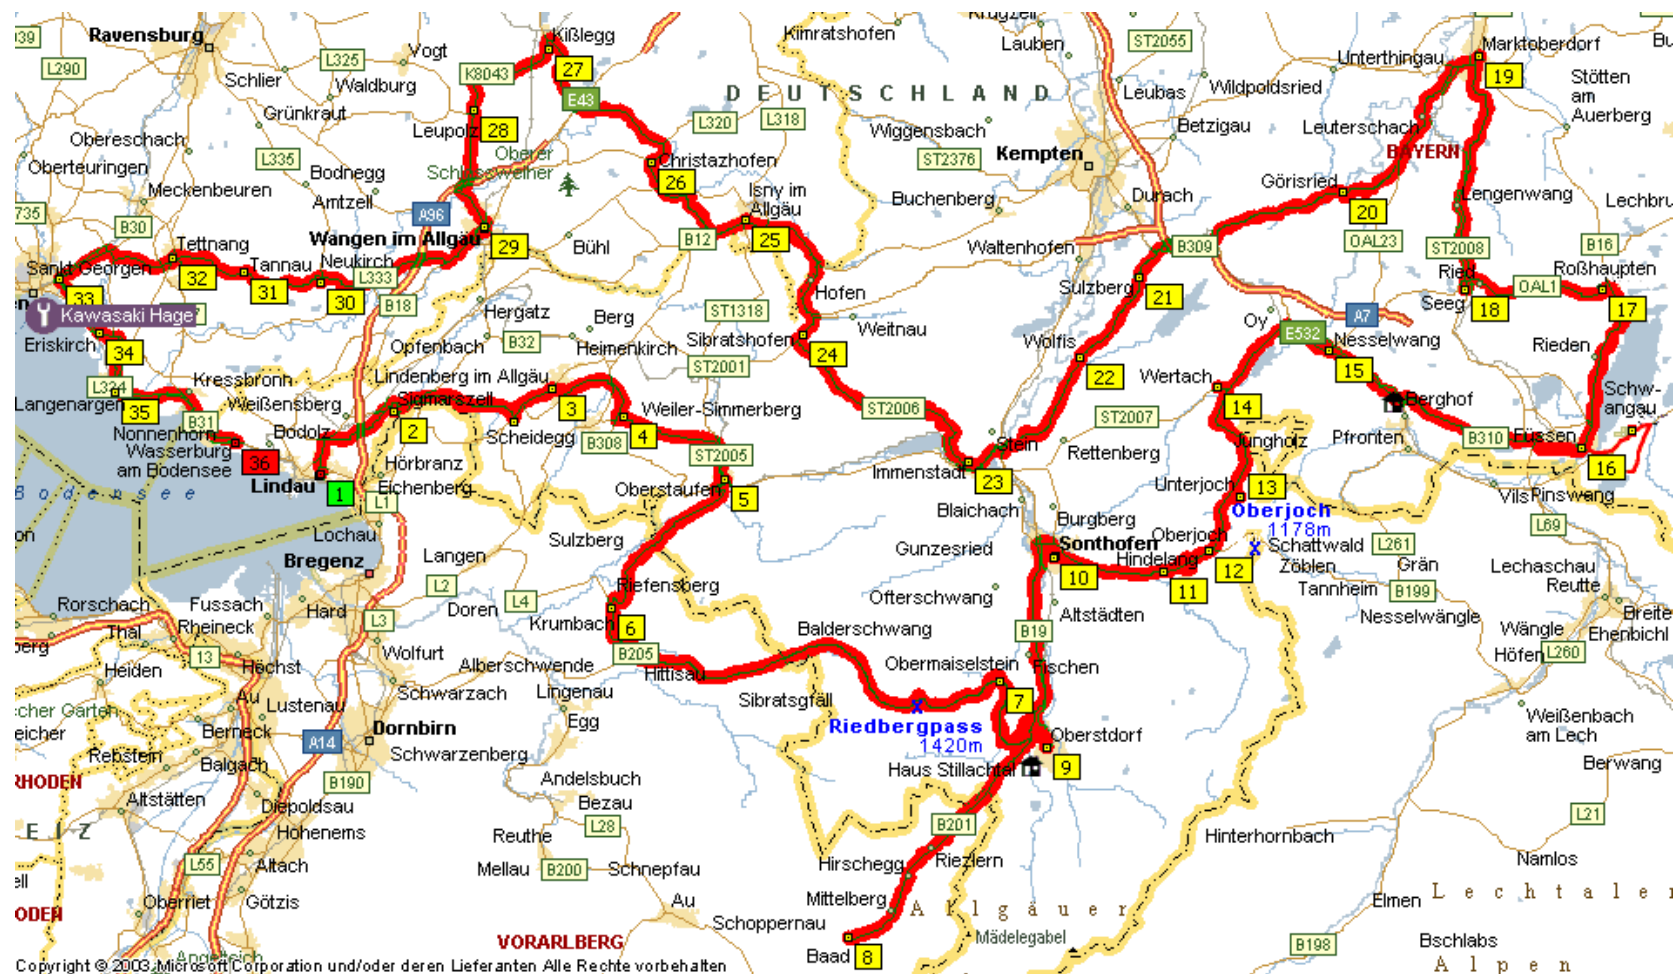

Tour: Allgäu

Diese Tour wird präsentiert von: Nabe Design "Werbung und Neue Medien" www.nabe-design.com

Copyright © 2003, Microsoft Corporation und/oder deren Lieferanten. Alle Rechte vorbehalten.

Legende

- | | | |
|-----------------------------|---------------|----------------|
| 1 Ausgangspunkt | Tourenverlauf | Schnellstrasse |
| 2 Orientierungspunkt | Staatsgrenze | Hauptstrasse |
| 3 Zielpunkt | Autobahn | Nebenstrasse |