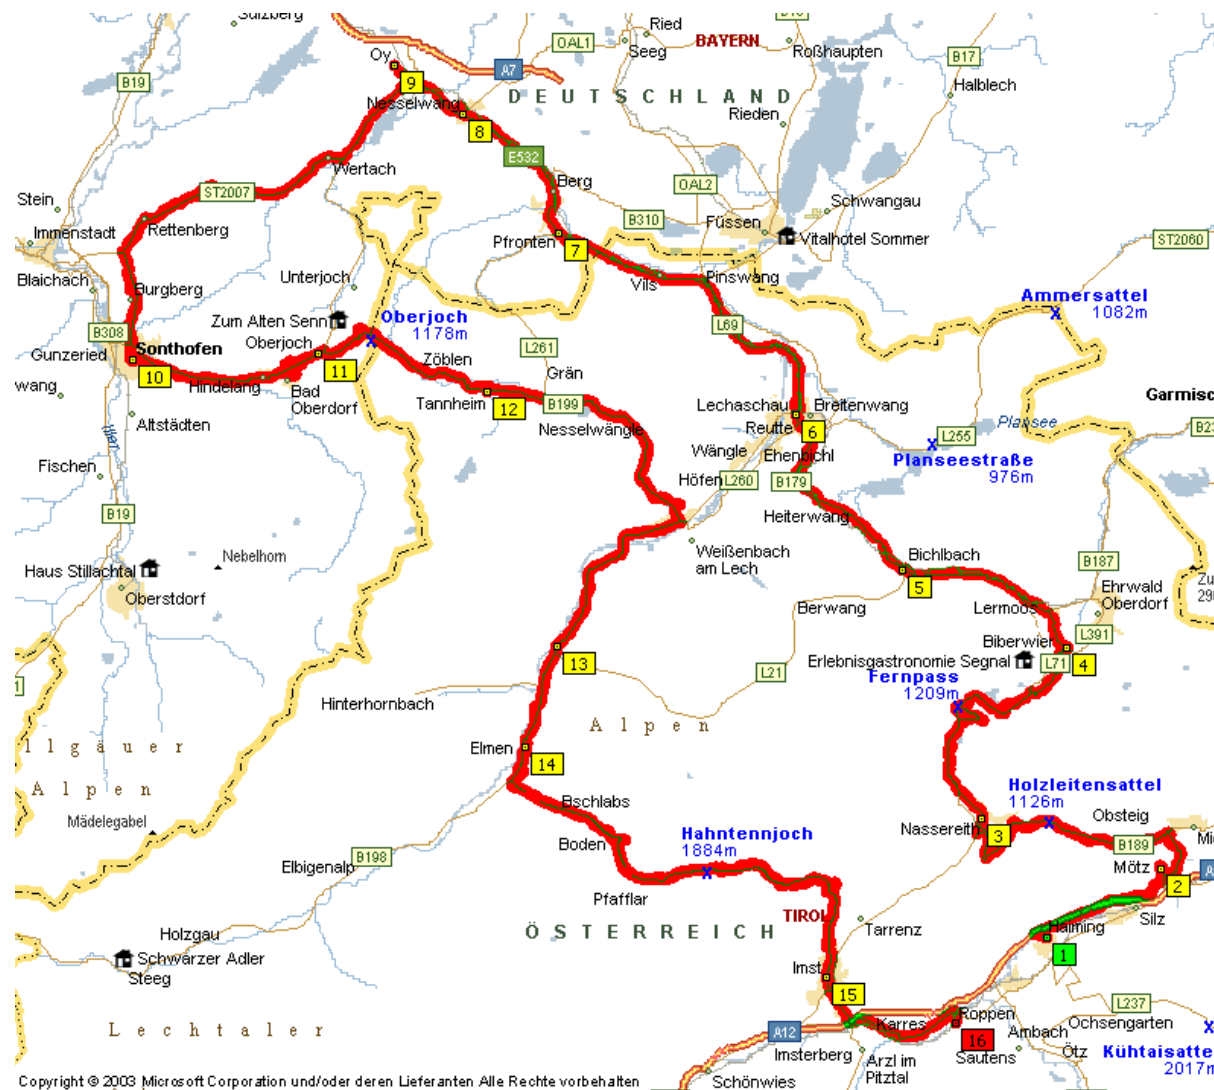

Tour: Hahntennjoch

www.motorradtouren-inclusive.eu

Diese Tour wird präsentiert von: **Hotel Zum Alten Senn**, 87541 Oberjoch, Tel. 08324 7715, www.hotel-haus-bergland.de

Copyright © 2003 Microsoft Corporation und/oder deren Lieferanten. Alle Rechte vorbehalten.

Legende

- | | | | |
|-----------------------------|---------------|----------------|-----------------------|
| 1 Ausgangspunkt | Tourenverlauf | Schnellstrasse | A18 Autobahnnr. |
| 2 Orientierungspunkt | Staatsgrenze | Hauptstrasse | E74 Europastrassennr. |
| 3 Zielpunkt | Autobahn | Nebenstrasse | A20 Strassennr. |