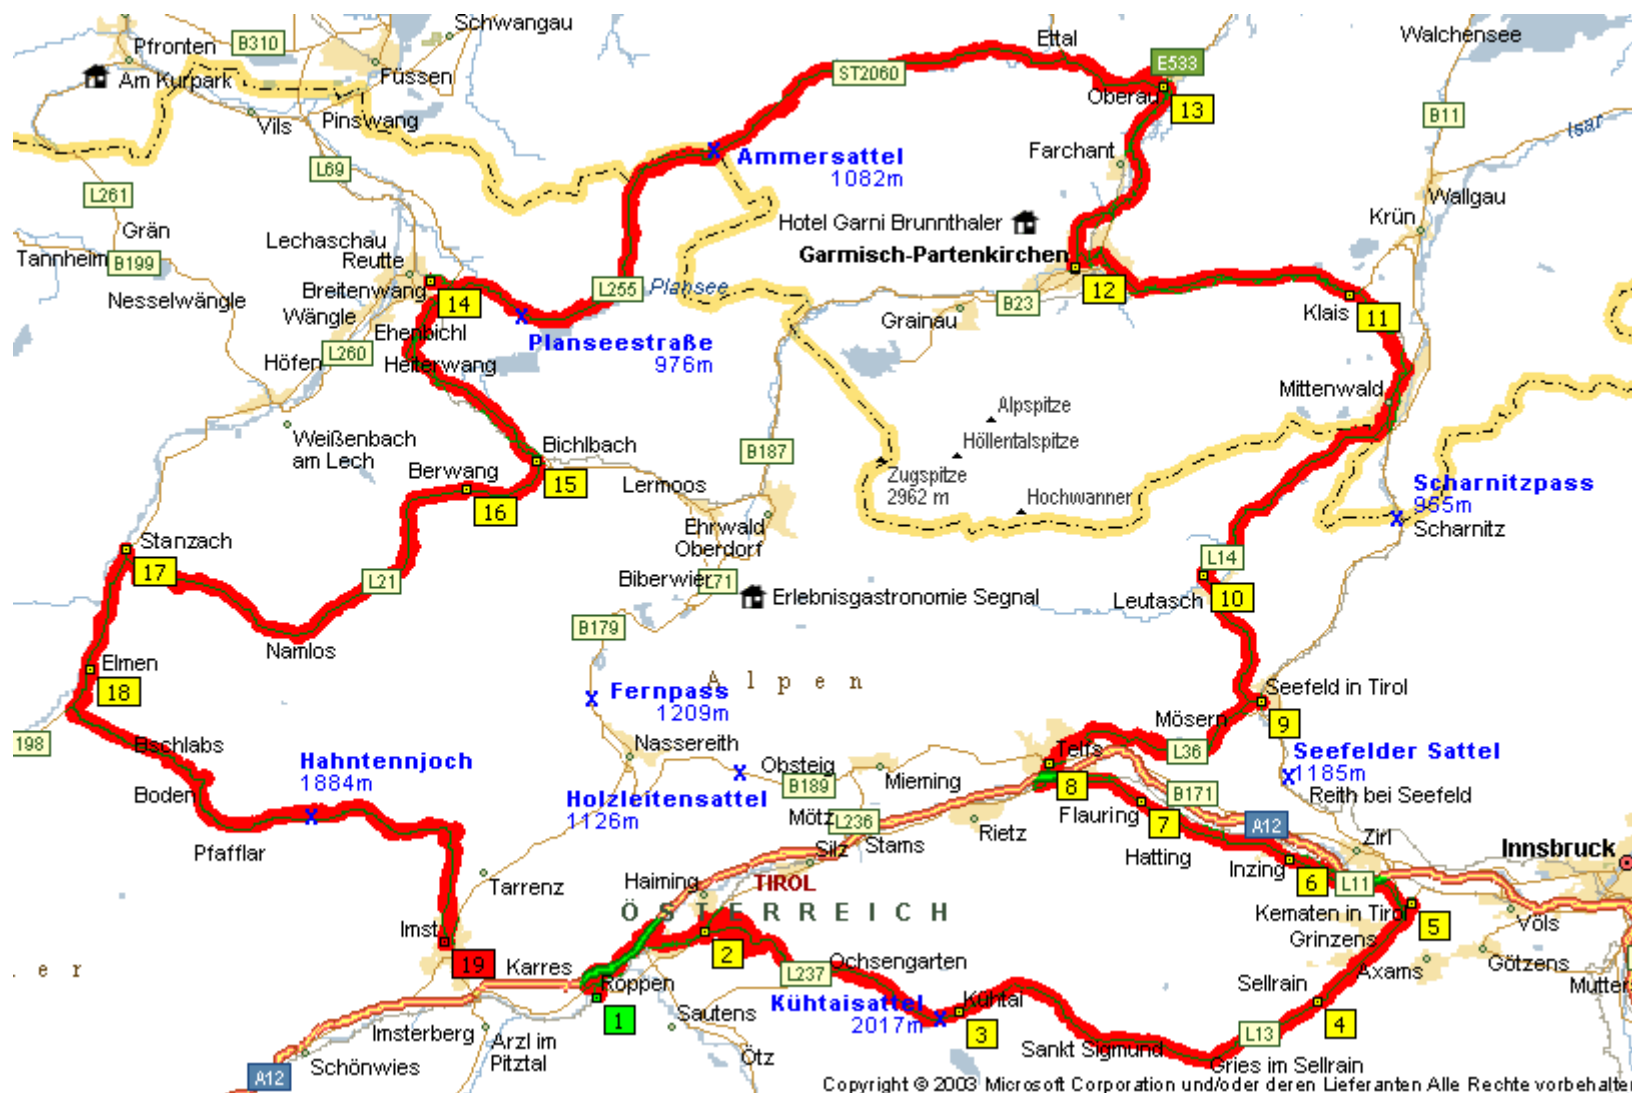

Tour: Zugspitzarena

Diese Tour wird präsentiert von: Der Automakler "Die Zukunft im Automobilhandel" www.auto-makler.at

www.motorradtouren-inclusive.eu

Copyright © 2003 Microsoft Corporation und/oder deren Lieferanten Alle Rechte vorbehalten

Legende

- | | | |
|-----------------------------|---------------|----------------|
| 1 Ausgangspunkt | Tourenverlauf | Schnellstrasse |
| 2 Orientierungspunkt | Staatsgrenze | Hauptstrasse |
| 3 Zielpunkt | Autobahn | Nebenstrasse |