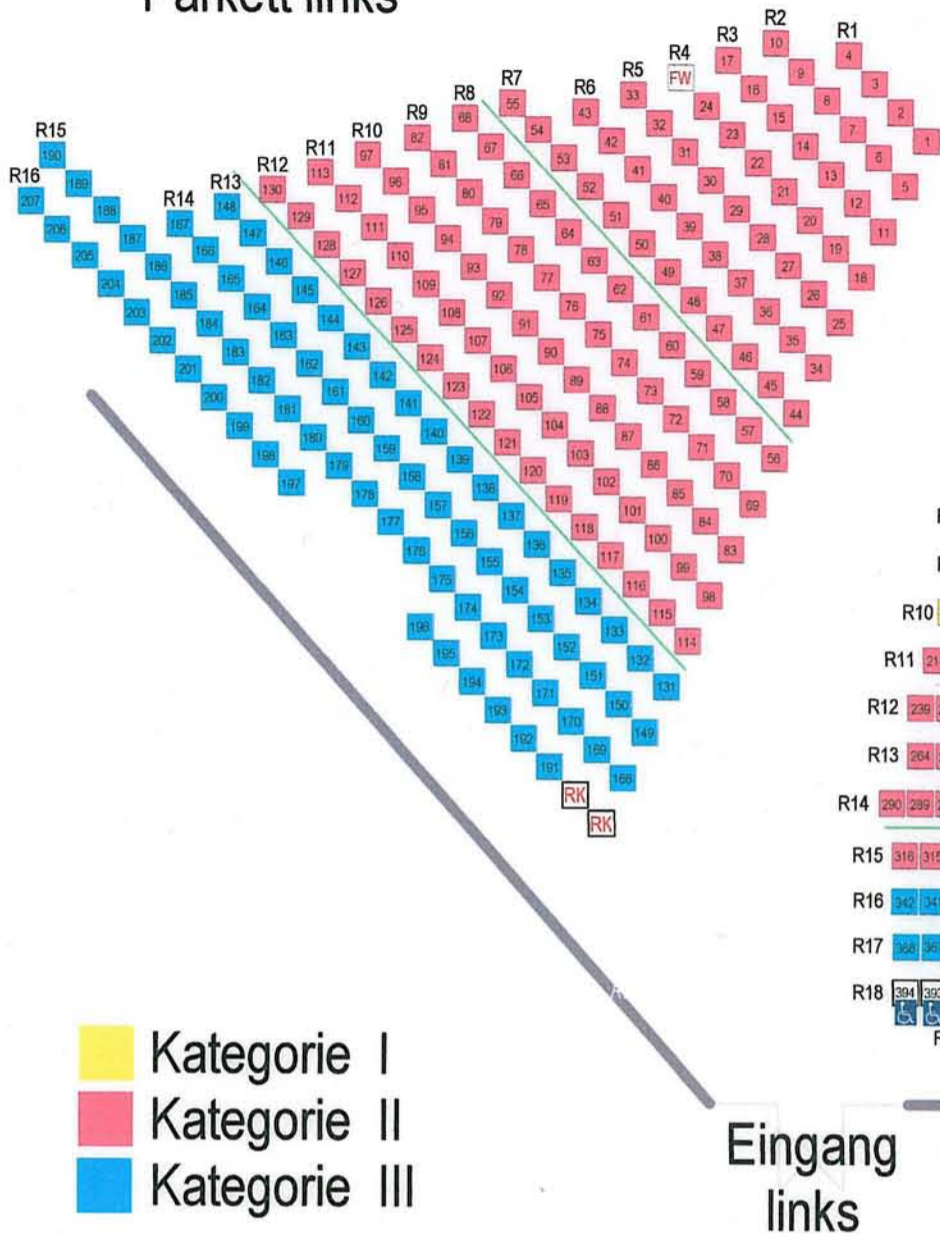

Kursaal 2008/9

Bühne

Parkett links

Parkett Mitte

Parkett rechts

R1	17	16	15	14	13	12	11	10	9	8	7	6	5	4	3	2	1										
R2	34	33	32	31	30	29	28	27	26	25	24	23	22	21	20	19	18										
R3	51	50	49	48	47	46	45	44	43	42	41	40	39	38	37	36	35										
R4	69	68	67	66	65	64	63	62	61	60	59	58	57	56	55	54	53	52									
R5	87	86	85	84	83	82	81	80	79	78	77	76	75	74	73	72	71	70									
R6	106	105	104	103	102	101	100	99	98	97	96	95	94	93	92	91	90	89	88								
R7	126	125	124	123	122	121	120	119	118	117	116	115	114	113	112	111	110	109	108	107							
R8	147	146	145	144	143	142	141	140	139	138	137	136	135	134	133	132	131	130	129	128	127						
R9	167	166	165	164	163	162	161	160	159	158	157	156	155	154	153	152	151	150	149	148							
R10	189	188	187	186	185	184	183	182	181	180	179	178	177	176	175	174	173	172	171	170	169	168					
R11	214	213	212	211	210	209	208	207	206	205	204	203	202	201	200	199	198	197	196	195	194	193	192	191			
R12	239	238	237	236	235	234	233	232	231	230	229	228	227	226	225	224	223	222	221	220	219	218	217	216	215		
R13	264	263	262	261	260	259	258	257	256	255	254	253	252	251	250	249	248	247	246	245	244	243	242	241	240		
R14	290	289	288	287	286	285	284	283	282	281	280	279	278	277	276	275	274	273	272	271	270	269	268	267	266	265	
R15	316	315	314	313	312	311	310	309	308	307	306	305	304	303	302	301	300	299	298	297	296	295	294	293	292	291	
R16	342	341	340	339	338	337	336	335	334	333	332	331	330	329	328	327	326	325	324	323	322	321	320	319	318	317	
R17	368	367	366	365	364	363	362	361	360	359	358	357	356	355	354	353	352	351	350	349	348	347	346	345	344	343	
R18	394	393	392	391	390	389	388	387	386	385	384	383	382	381	380	379	378	377	376	375	374	373	372	371	370	369	368
R19	412	411	410	409	408	407	406	405	404	403	402	401	400	399	398	397	396	395	394	393	392	391	390	389	388	387	386

Eingang rechts

Kategorie I (Yellow)
Kategorie II (Pink)