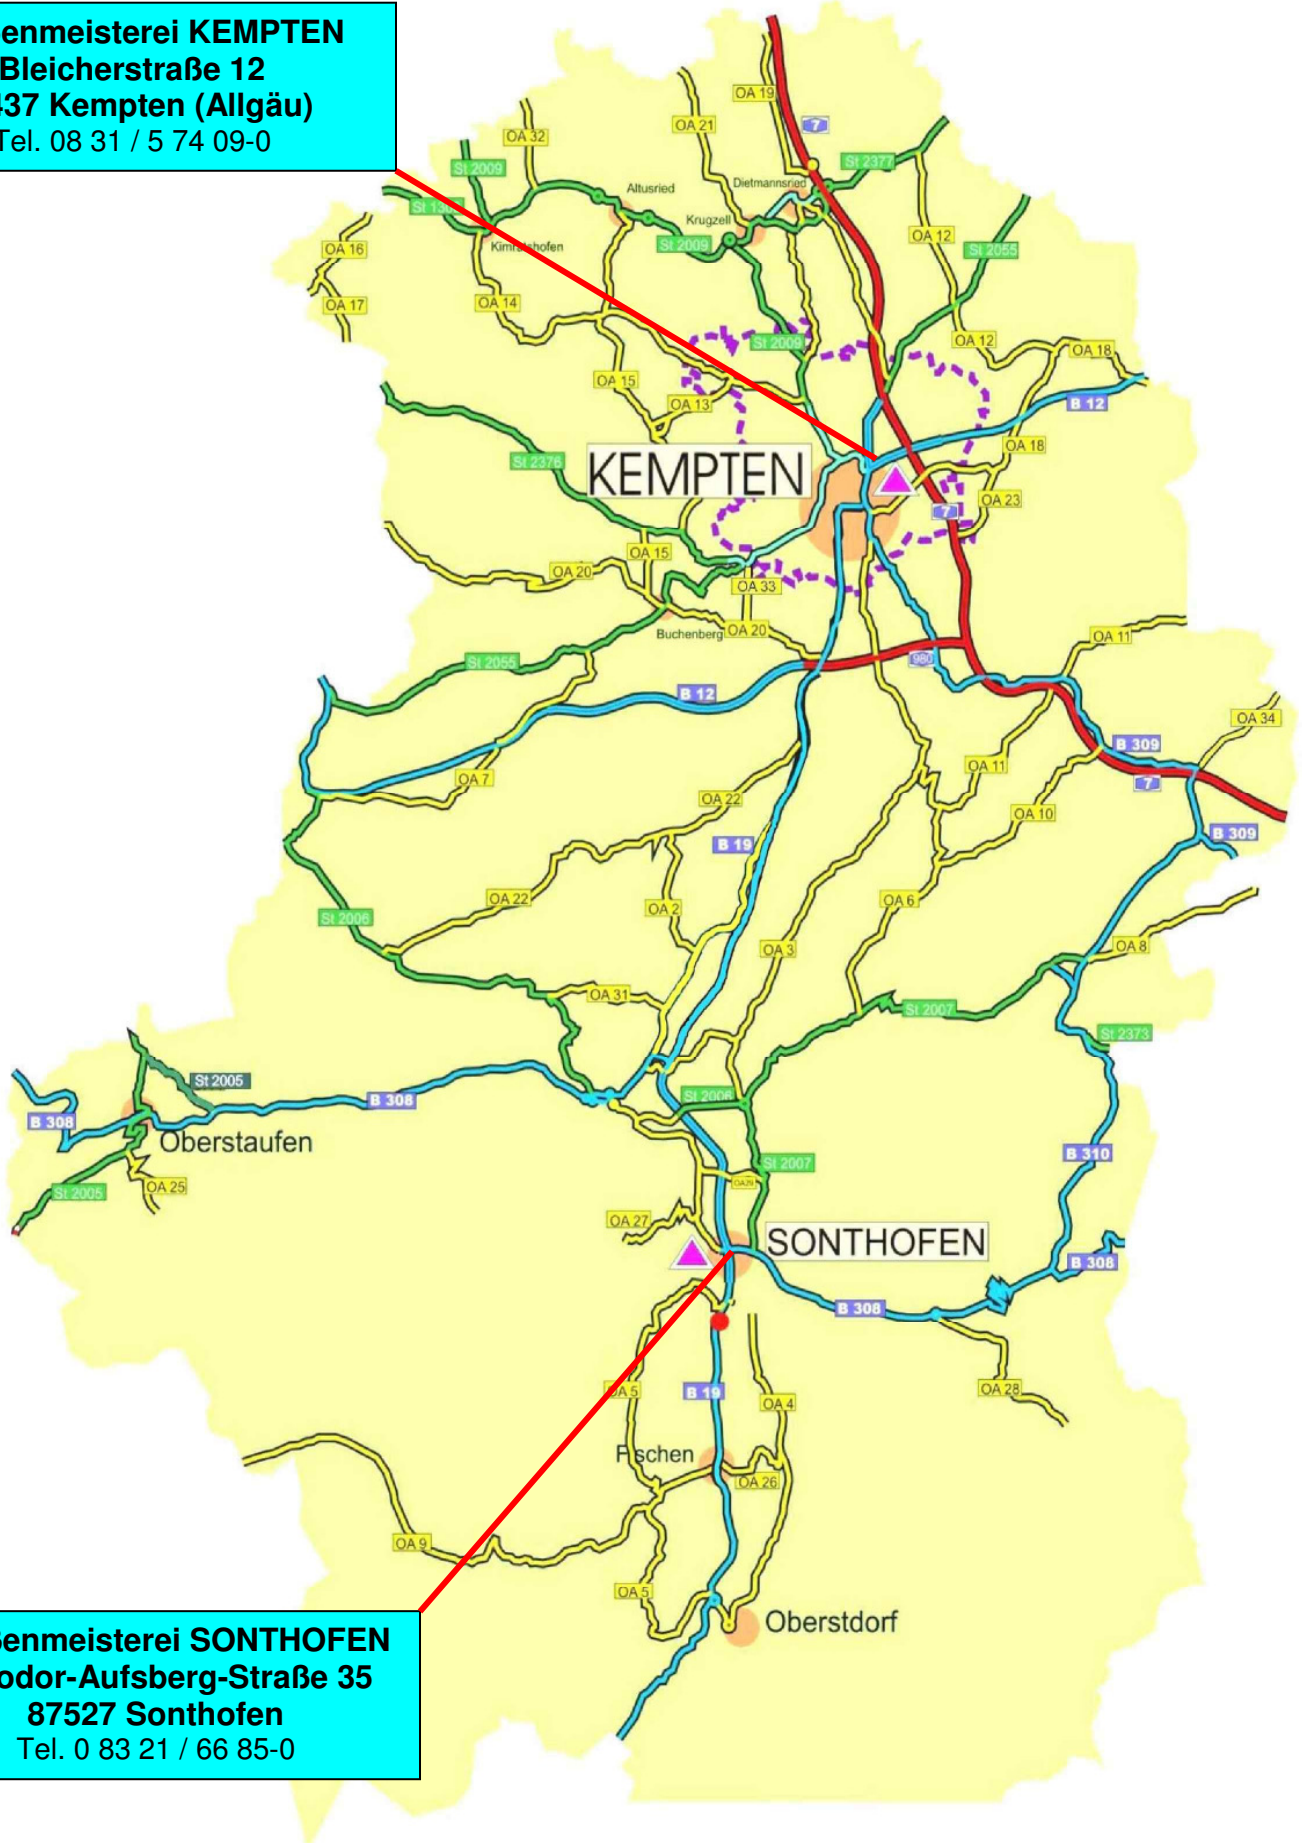

Straßenmeisterei KEMPTEN
Bleicherstraße 12
87437 Kempten (Allgäu)
Tel. 08 31 / 5 74 09-0

Straßenmeisterei SONTHOFEN
Theodor-Aufsberg-Straße 35
87527 Sonthofen
Tel. 0 83 21 / 66 85-0