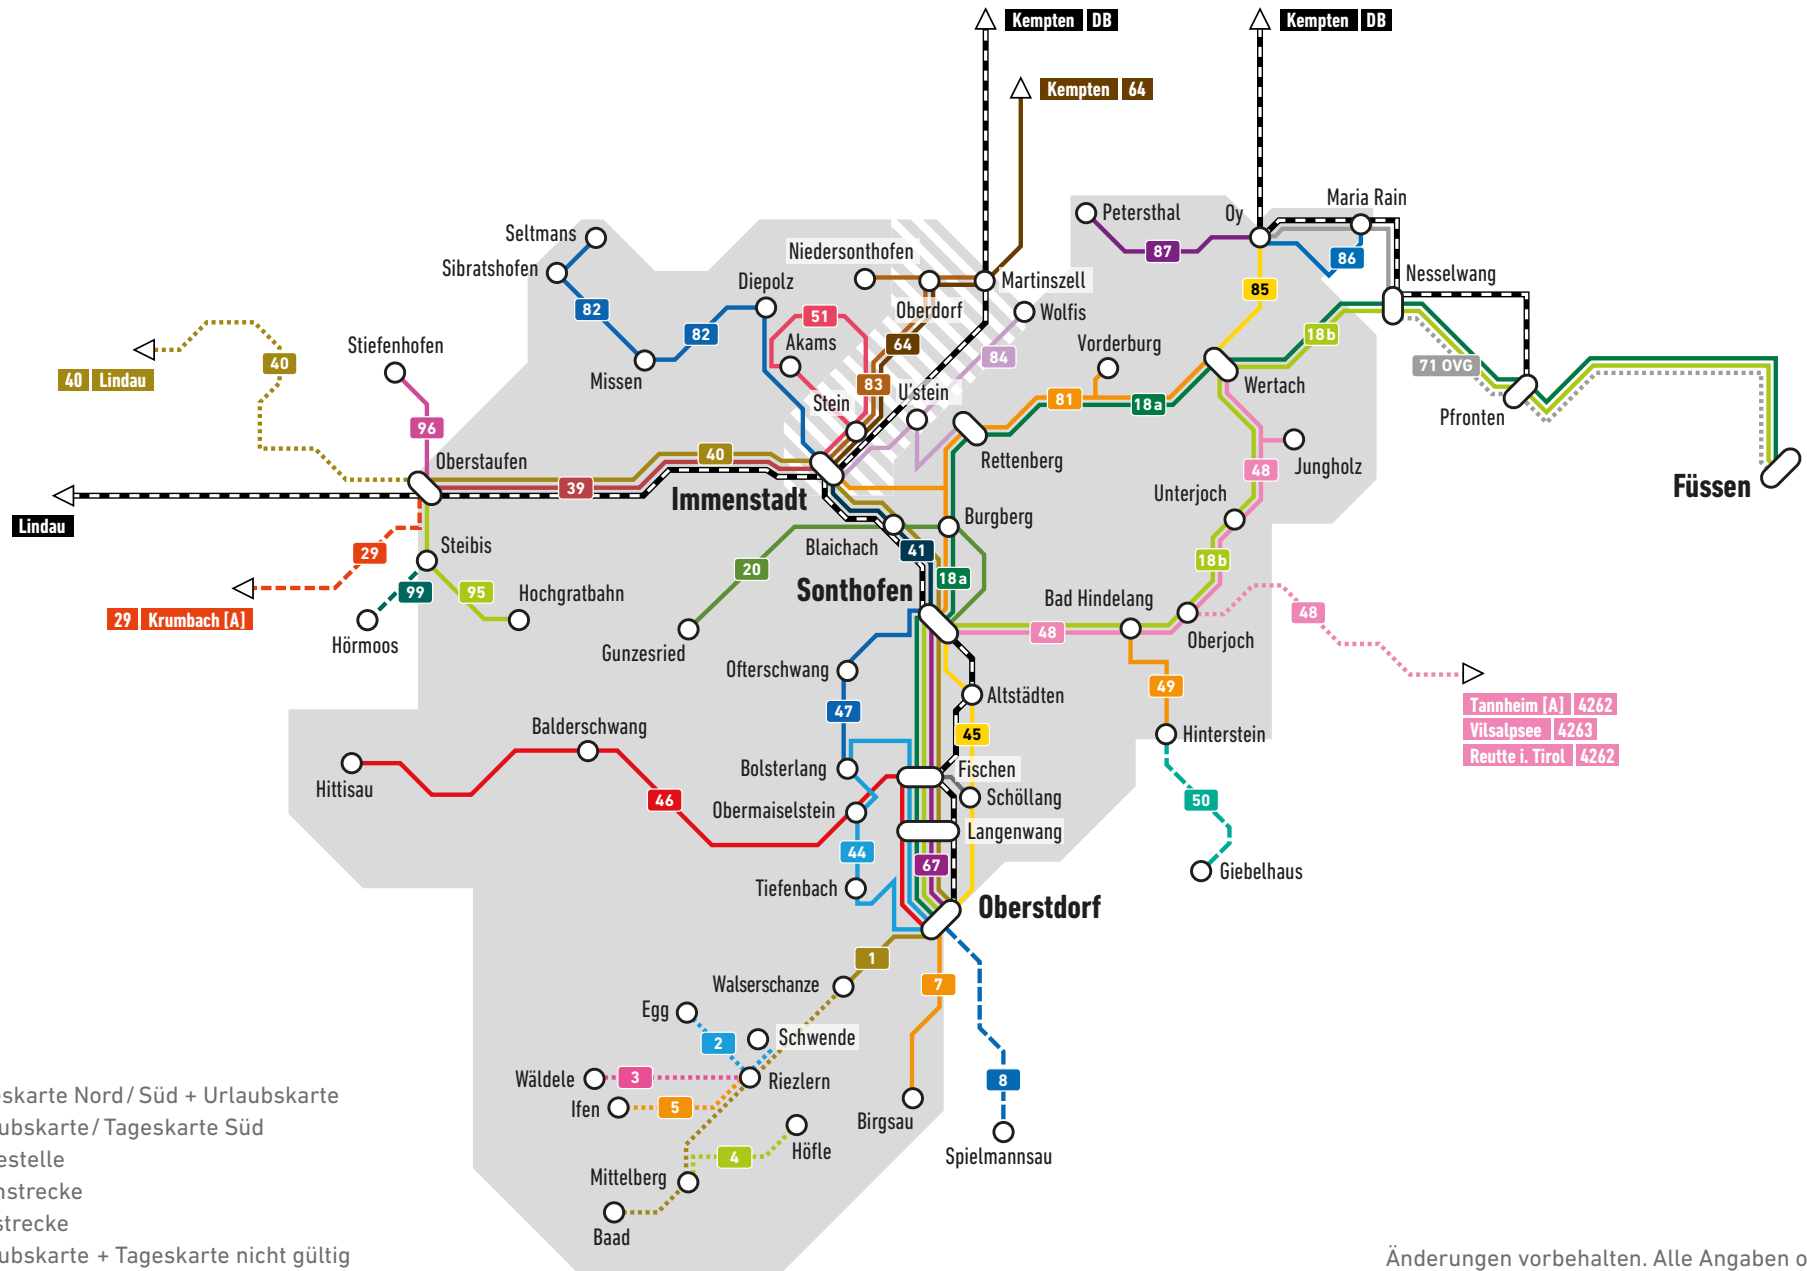

# Buslinien im südlichen Oberallgäu

Geltungsbereich **Urlaubskarte**

- Tageskarte Nord/Süd + Urlaubskarte
- Urlaubskarte/ Tageskarte Süd
- Haltestelle
- Bahnstrecke
- Busstrecke
- Urlaubskarte + Tageskarte nicht gültig
- Tageskarte nur gültig mit Anschlusskarte